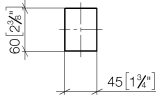

Accessoires requis

**Jeu de fixation pour montage
biface sur verre -** 12 351 970 90

Poignée de porte - Chrome

11 000 980

mm [inches]

Poignée de porte - Chrome

11 000 980

Liste des pièces de rechange

N°	Article Numéro	Désignation	Fréquence de montage	Délai de livraison
1	09 30 30 170 90	vis	2	2
2	08 17 98 557-00	recouvrement	1	10
3	04 31 11 113 00 90	tige	1	2
4	08 17 98 558-00	poignée	1	10