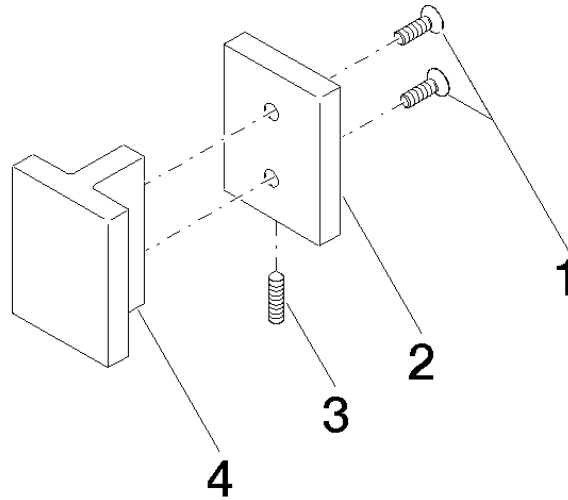

Poignée de porte - Chrome

11 000 980

	Chrome	11 000 980-00
	Platine brossé	11 000 980-06
	Noir mat	11 000 980-33

Accessoires requis

**Jeu de fixation pour montage
uniface sur verre -** 12 350 970 90
• à installer sur des carreaux de verre

Accessoires requis

**Jeu de fixation pour montage
biface sur verre -** 12 351 970 90

Poignée de porte - Chrome

11 000 980

mm [inches]

Poignée de porte - Chrome

11 000 980

Liste des pièces de rechange

N°	Article Numéro	Désignation	Fréquence de montage	Délai de livraison
1	09 30 30 170 90	vis	2	2
2	08 17 98 557-00	recouvrement	1	10
3	04 31 11 113 00 90	tige	1	2
4	08 17 98 558-00	poignée	1	10